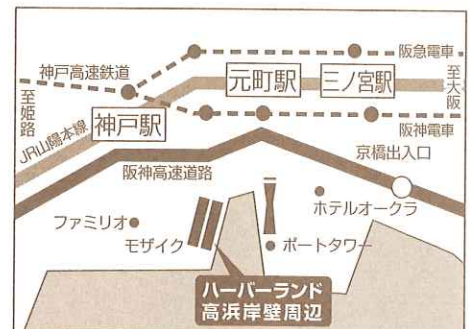

## 木材を使って、 人に健康を、 もり 森林に元気を

と き / 2011年10月16日(日) 10:00～17:00

ところ / ハーバーランド高浜岸壁周辺

※「ひょうご木材フェア」の決行・中止に関する告知は、当日ラジオ関西(558kHz)で、7時58分/8時58分/9時39分(各15秒)に放送の「ラジオ関西まつり」(共催)のお知らせによります。

主 催 / 兵庫県木材利用推進協議会

後 援 / 兵庫県・神戸市

協 賛 / (社)兵庫県緑化推進協会、兵庫県立丹波年輪の里、  
兵庫県木材厚生年金基金、(株)りそな銀行、  
宍粟材推進会議

■電車で…JR「神戸駅」から徒歩約10分  
■電車で…市営地下鉄海岸線「ハーバーランド駅」から徒歩約10分  
■電車で…神戸高速「高速神戸駅」から徒歩約15分

### イベント

- 木工教室、木造住宅模型の組立体験
- 土石流実験装置 など